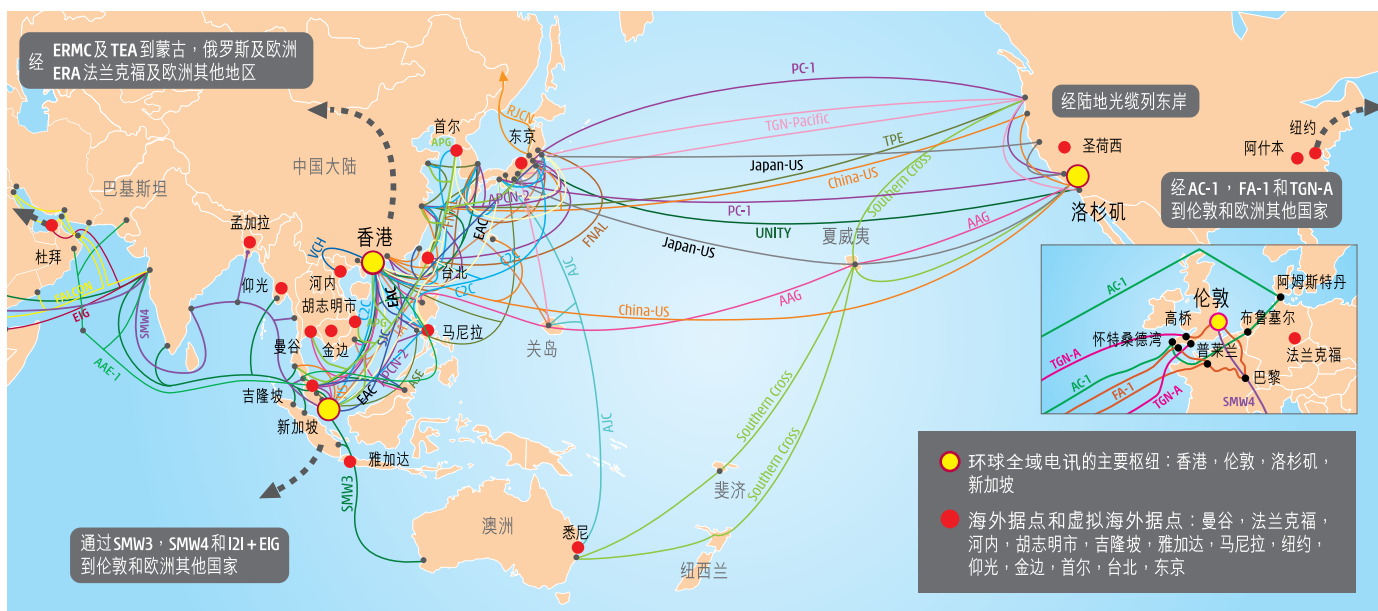

HGC-IPLC 国际专线服务

全球端到端通信方案助您提升业绩

HGC-IPLC国际专线服务提供传输速度从64kbps到E1、DS3及从STM1到STM64的全托管式网络服务，确保您的全球通信连接无间。您的业务将会受益于高品质，且安全可靠的点对点网络连接。此外，您还能够整合各种商业应用服务，如语音、数据、图像和视频会议等，从而节省成本。

环球全域电讯

特点

- 多样性的电缆系统

- 通向中国内地的多元化路由

- 覆盖大湄公河次区域(GMS)

- 香港的光纤到楼(FTTB)网络

- IP备份解决方案

优势

- 具有高度自愈及冗余能力的光纤网络

- 提供来自于不同电缆系统的备份路由

- 香港其中一家运营商提供4条跨境路由

- 结合三个中国内地一级电信运营商的网络

- 具备多条网络路由的市场先行者

- 连接GMS和GMS内部网络的充足容量

- 直接连接到进出香港的所有海缆登陆站

- 全面质量控制

- 可扩展的无限带宽

- 针对业务连续性的MPLS-VPN冗余解决方案