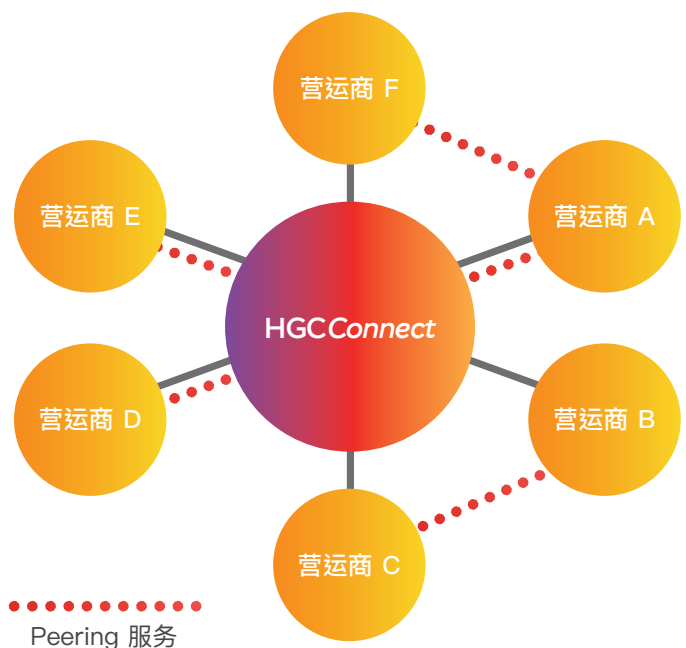

### 单一容量 多重连接

- 以单一容量的多重连接方式连接到其他节点(PoPs)及电缆系统
- 提供电缆登陆站的后程线路grooming服务

#### ■ Peering服务:

- 单一连接的多重互连服务
- 利用VLAN将不同客户分隔
- 全面控制互连带宽
- 按使用量计算收费
- 提升容量效益
- 灵活扩容